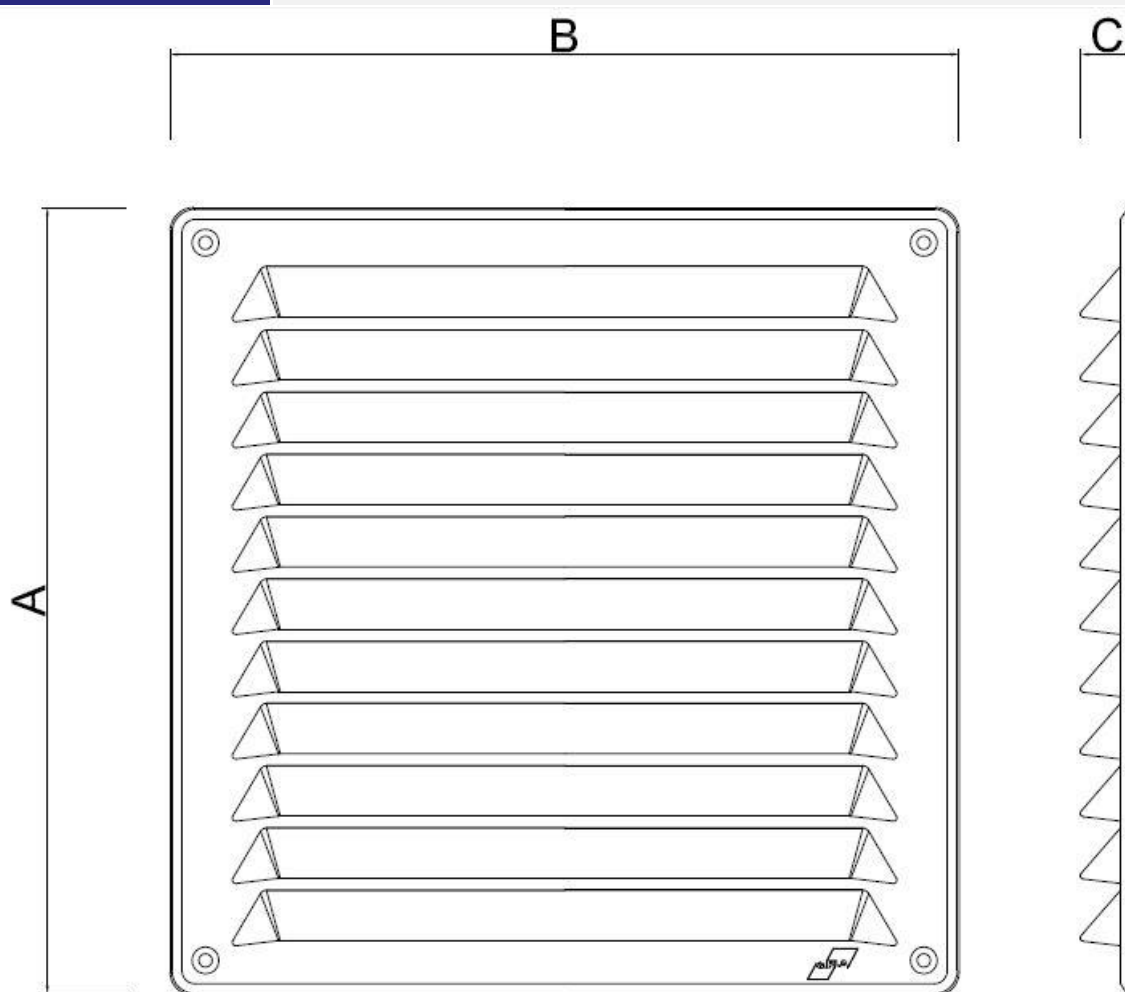

Grelha de Ventilação com Tela

Função: Promover a renovação constante do ar através do efeito chaminé, podendo ser usada para insuflamento e para retorno do ar.

Aplicações: Instalada em paredes, forros e portas de residências, empresas e comércios etc.

1. INFORMAÇÕES TÉCNICAS

Composição	ABS
Cor disponível	Branco.

DIMENSÕES

CÓD.	3242	3243	3244	3245	3246
A	170 mm	200 mm	250 mm	300 mm	230 mm
B	16 mm	13 mm	13 mm	16 mm	16 mm
C	280 mm	200 mm	250 mm	300 mm	230 mm